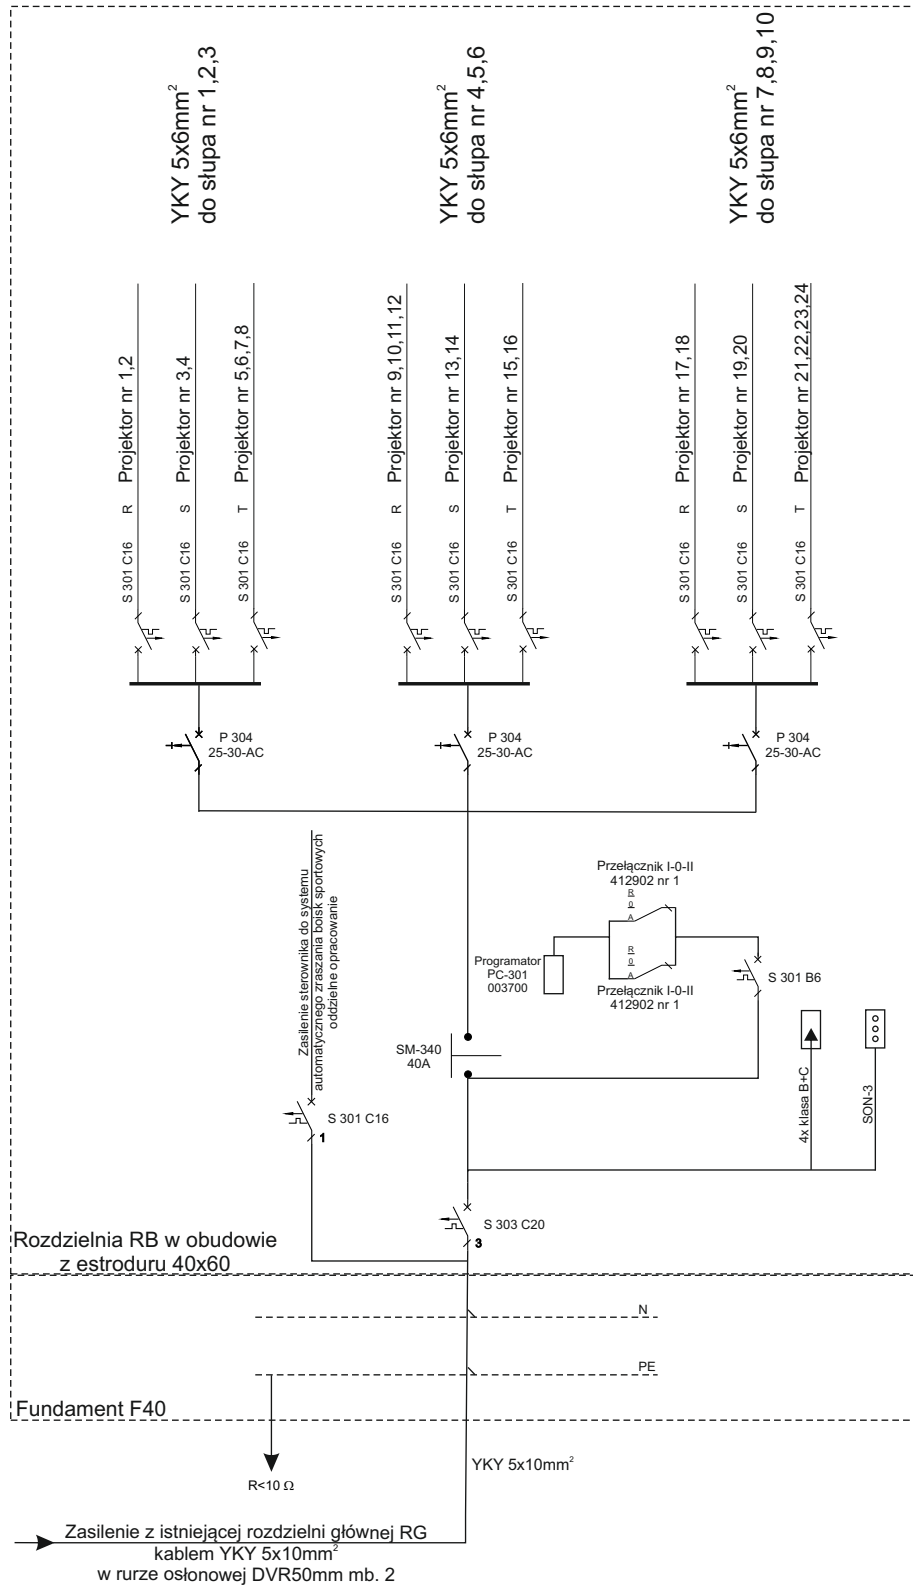

SCHEMAT RODZIELNICY RB

"DAMEX" Damian Wójcicki

18-200 Wysokie Mazowieckie, ul. Białostocka 2
tel. kom. 602-503-928
e-mail: damexdw@o2.pl, www.damex-instalacje.pl

Nazwa: Budowa Kompleksu Boisk Sportowych przy Zespole Szkół Ogólnokształcących i Zawodowych im. J. Iwaszkiewicza w Ciechanowcu

Adres: Ciechanowiec, ul. Szkolna 8
działka nr 3032

Nazwa rys.: PLAN ZAGOSPODAROWANIA TERENU

Branża: ELEKTRYCZNA

Skala: b/s

Rys. nr 2

Data: 12.2015r.

Projektował: Mieczysław Wójcicki
Łom. 29/86, UAN. 7342-42/92